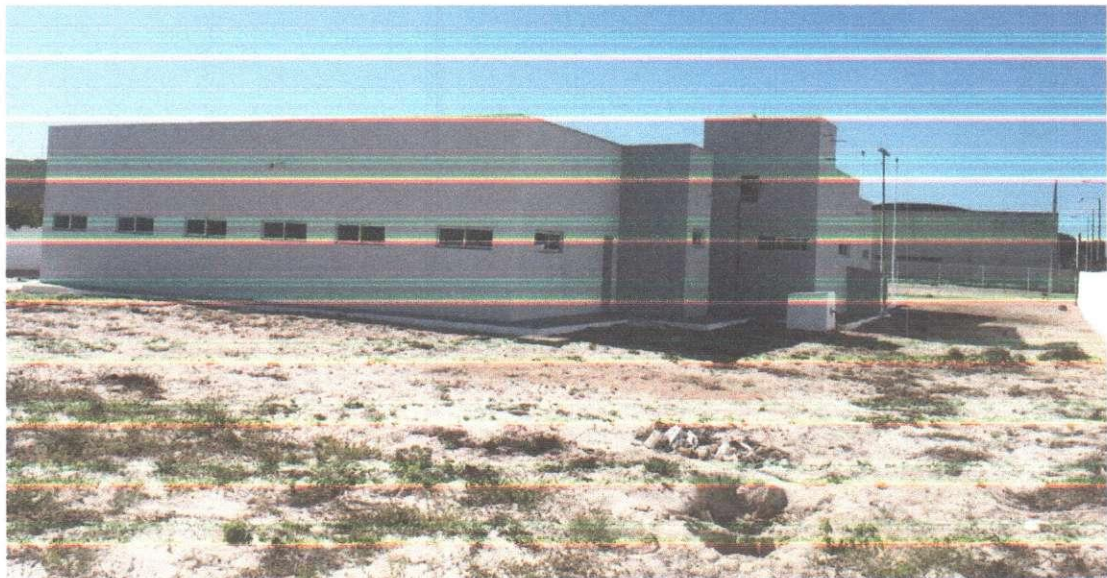

LOCAL: CÂMARA MUNICIPAL DE ACARAÚ – CEARÁ

ENDEREÇO: RUA JOSÉ OTACÍLIO MARTINS ROCHA, CAMPO DE AVIAÇÃO, S/N, ACARAÚ – CE

ELABORAÇÃO: ARQT. ANTÔNIO RODRIGO DUARTE

OBJETIVO: DEMONSTRAÇÃO DA ÁREA A SER URBANIZADA

Vistas do Lote a ser urbanizado.

103
EJ

104
RJ

Resp. técnico Projeto: Antônio Rodrigo Duarte
Arquiteto e Urbanista
CAU-CE nº: 237668-7
RRT nº: 9714542