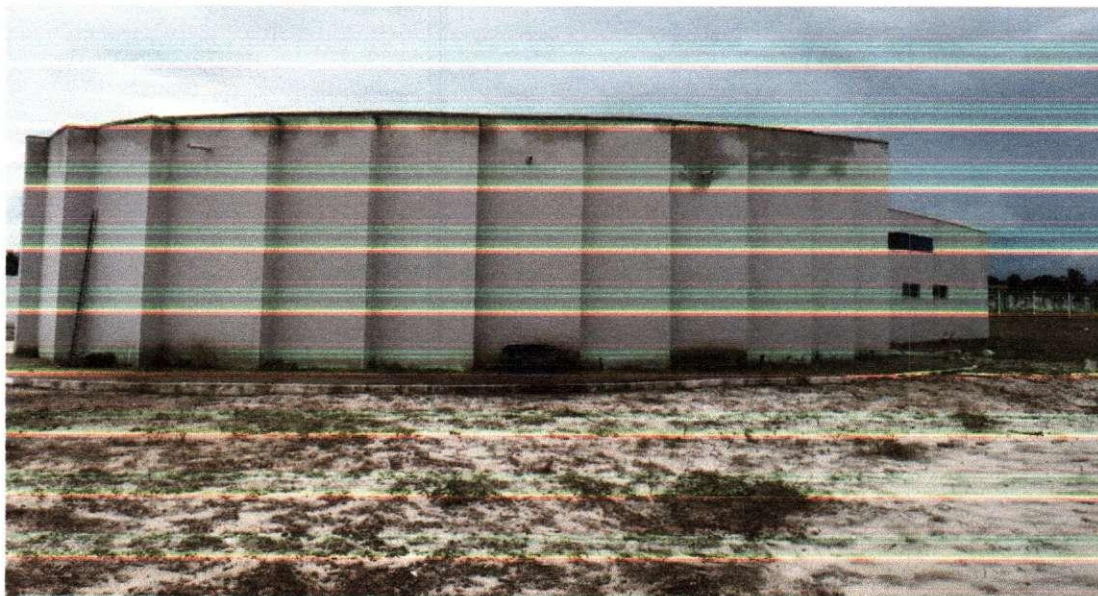

LOCAL: CÂMARA MUNICIPAL DE ACARAÚ – CEARÁ

ENDEREÇO: RUA JOSÉ OTACÍLIO MARTINS ROCHA, CAMPO DE AVIAÇÃO, S/N, ACARAÚ – CE

ELABORAÇÃO: ARQT. ANTÔNIO RODRIGO DUARTE

OBJETIVO: DEMONSTRAÇÃO DA ÁREA A SER URBANIZADA

Vistas do Lote a ser urbanizado.

103
EJ

104
RJ

Resp. técnico Projeto: Antônio Rodrigo Duarte
Arquiteto e Urbanista
CAU-CE nº: 237668-7
RRT nº: 9714542